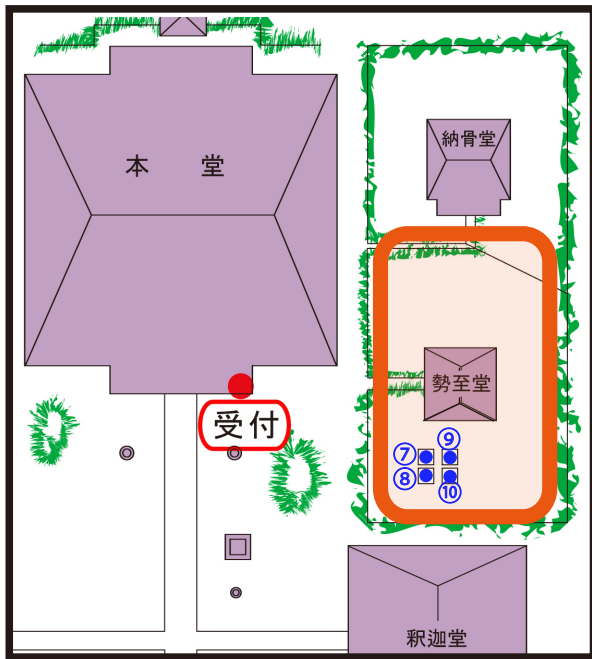

生け垣 割引

2025.4

生け垣の中にご出展された方
出展料 1,000 円割引

有り難いことに出展者さんが増え、境内の出展状況がひっ迫するようになってまいりました。コロナ禍からの余裕をもったブースの取り方により有効的に展開できていない状況も続いております。引き続き、なるべく店舗間の隙間を詰めていただくことをお願いするとともに、**新しく割引き**を導入いたします。

以前はお店がたくさん並んでおりました**本堂北東側に位置する勢至堂**を囲む生け垣内を再び盛り上げるべく、そちらに出展してくださった方に対して、出展料を1000円割引きいたします。

加えて、生け垣内には幼稚園前に置いていた床几(ベンチ)を移動させ、お客さまの休憩スペースを設けます。

ご協力いただける方、
どうぞよろしく願いいたします。
もちろん初出展の方も大歓迎です!!

※ゆっくり枠⑦⑧⑨⑩も対象です。

※ゆっくり枠に申し込みがない場合、一般エリアとして解放します。

場所は当日確保し、受付時にご申告ください。
事前に場所を指定できる制度ではございません。