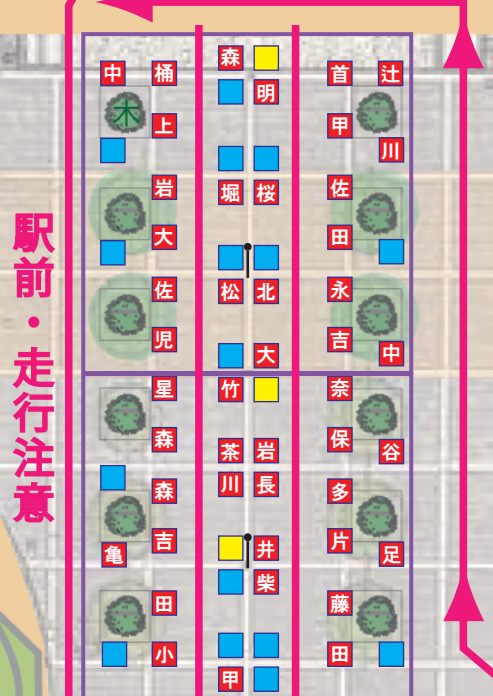

梅

固定者有り (出展)

固定者有り (当日空き)

固定者無し (空き)

E

D

C

B

A

駅前・走行注意

木津屋橋入口

チンチン電車

ハザード点灯 最徐行！！

手洗い

荷物を下し次第即退場

ハザード点灯 最徐行！！

# 津屋橋入口

荷物を下し次第即退場

南米

野八高福前高

モミジ | 竹 | 山長 |  高北 | 吉長 |  西中 | 野竹 | 小 | 洪明 | 荒清 | 西西

細一 |  畠櫻 |  細松 | 荒長 | 山細 | 中森 | 岡

荷物を下し次第即退場

チンチン電車のりば

手洗い