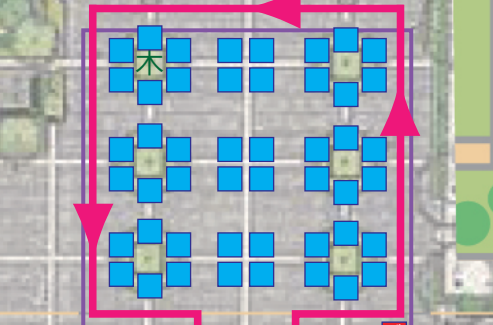

梅

固定者有り (出展)

固定者有り (当日空き)

固定者無し (空き)

E

D

C

B

A

駅前・走行注意

木津屋橋入口

チンチン電車

ハザード点灯 最徐行！！

手洗い

荷物を下し次第即退場

ハザード点灯 最徐行！！

中江

中田

平川

奥

すざ

ゲート

香川