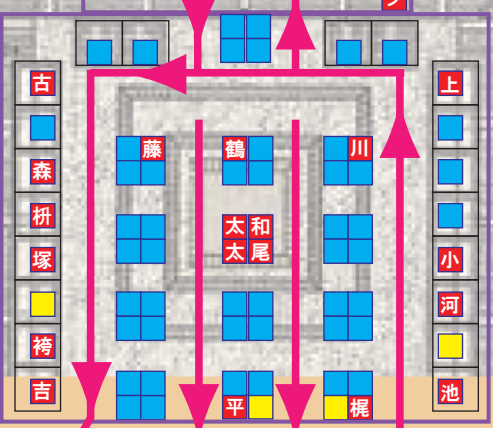

梅

固定者有り (出展)

固定者有り (当日空き)

固定者無し (空き)

E

D

C

B

A

駅前・走行注意

木津屋橋入口

チンチン電車

ハザード点灯 最徐行！！

手洗い

荷物を下し次第即退場

ハザード点灯 最徐行！！