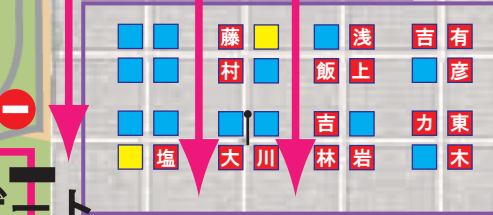

梅

固定者有り (出展)

固定者有り (当日空き)

固定者無し (空き)

E

D

C

B

A

駅前・走行注意

木津屋橋入口

チンチン電車

ハザード点灯 最徐行！！

手洗い

荷物を下し次第即退場

ハザード点灯 最徐行！！

# 津屋橋入口